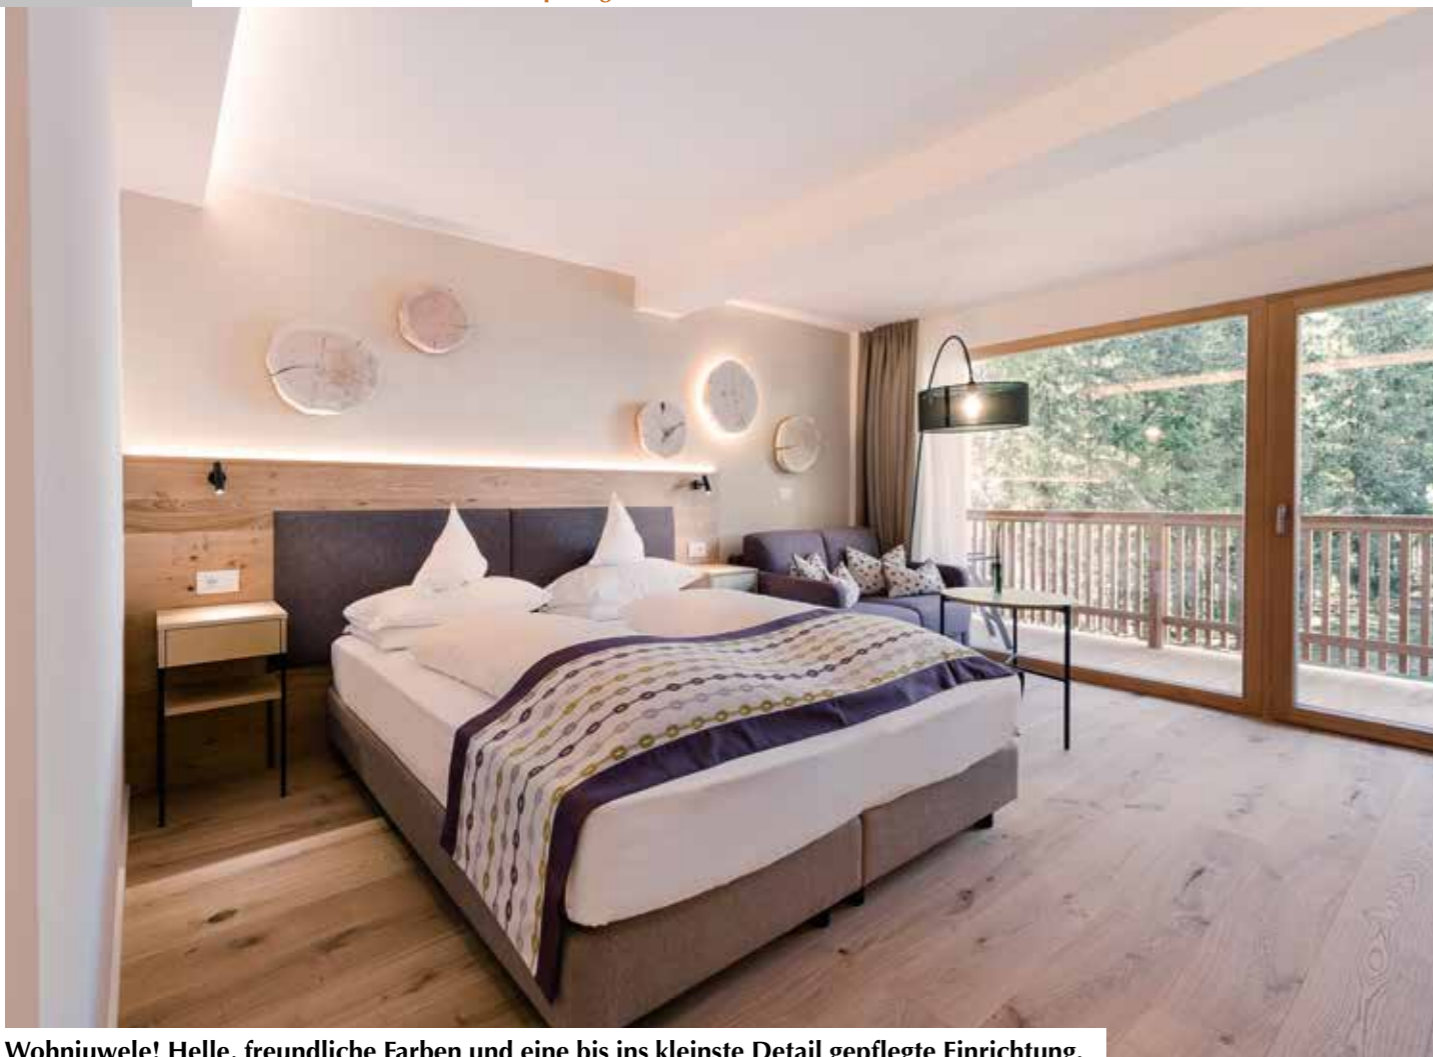

Wohnjuwelle! Helle, freundliche Farben und eine bis ins kleinste Detail gepflegte Einrichtung.